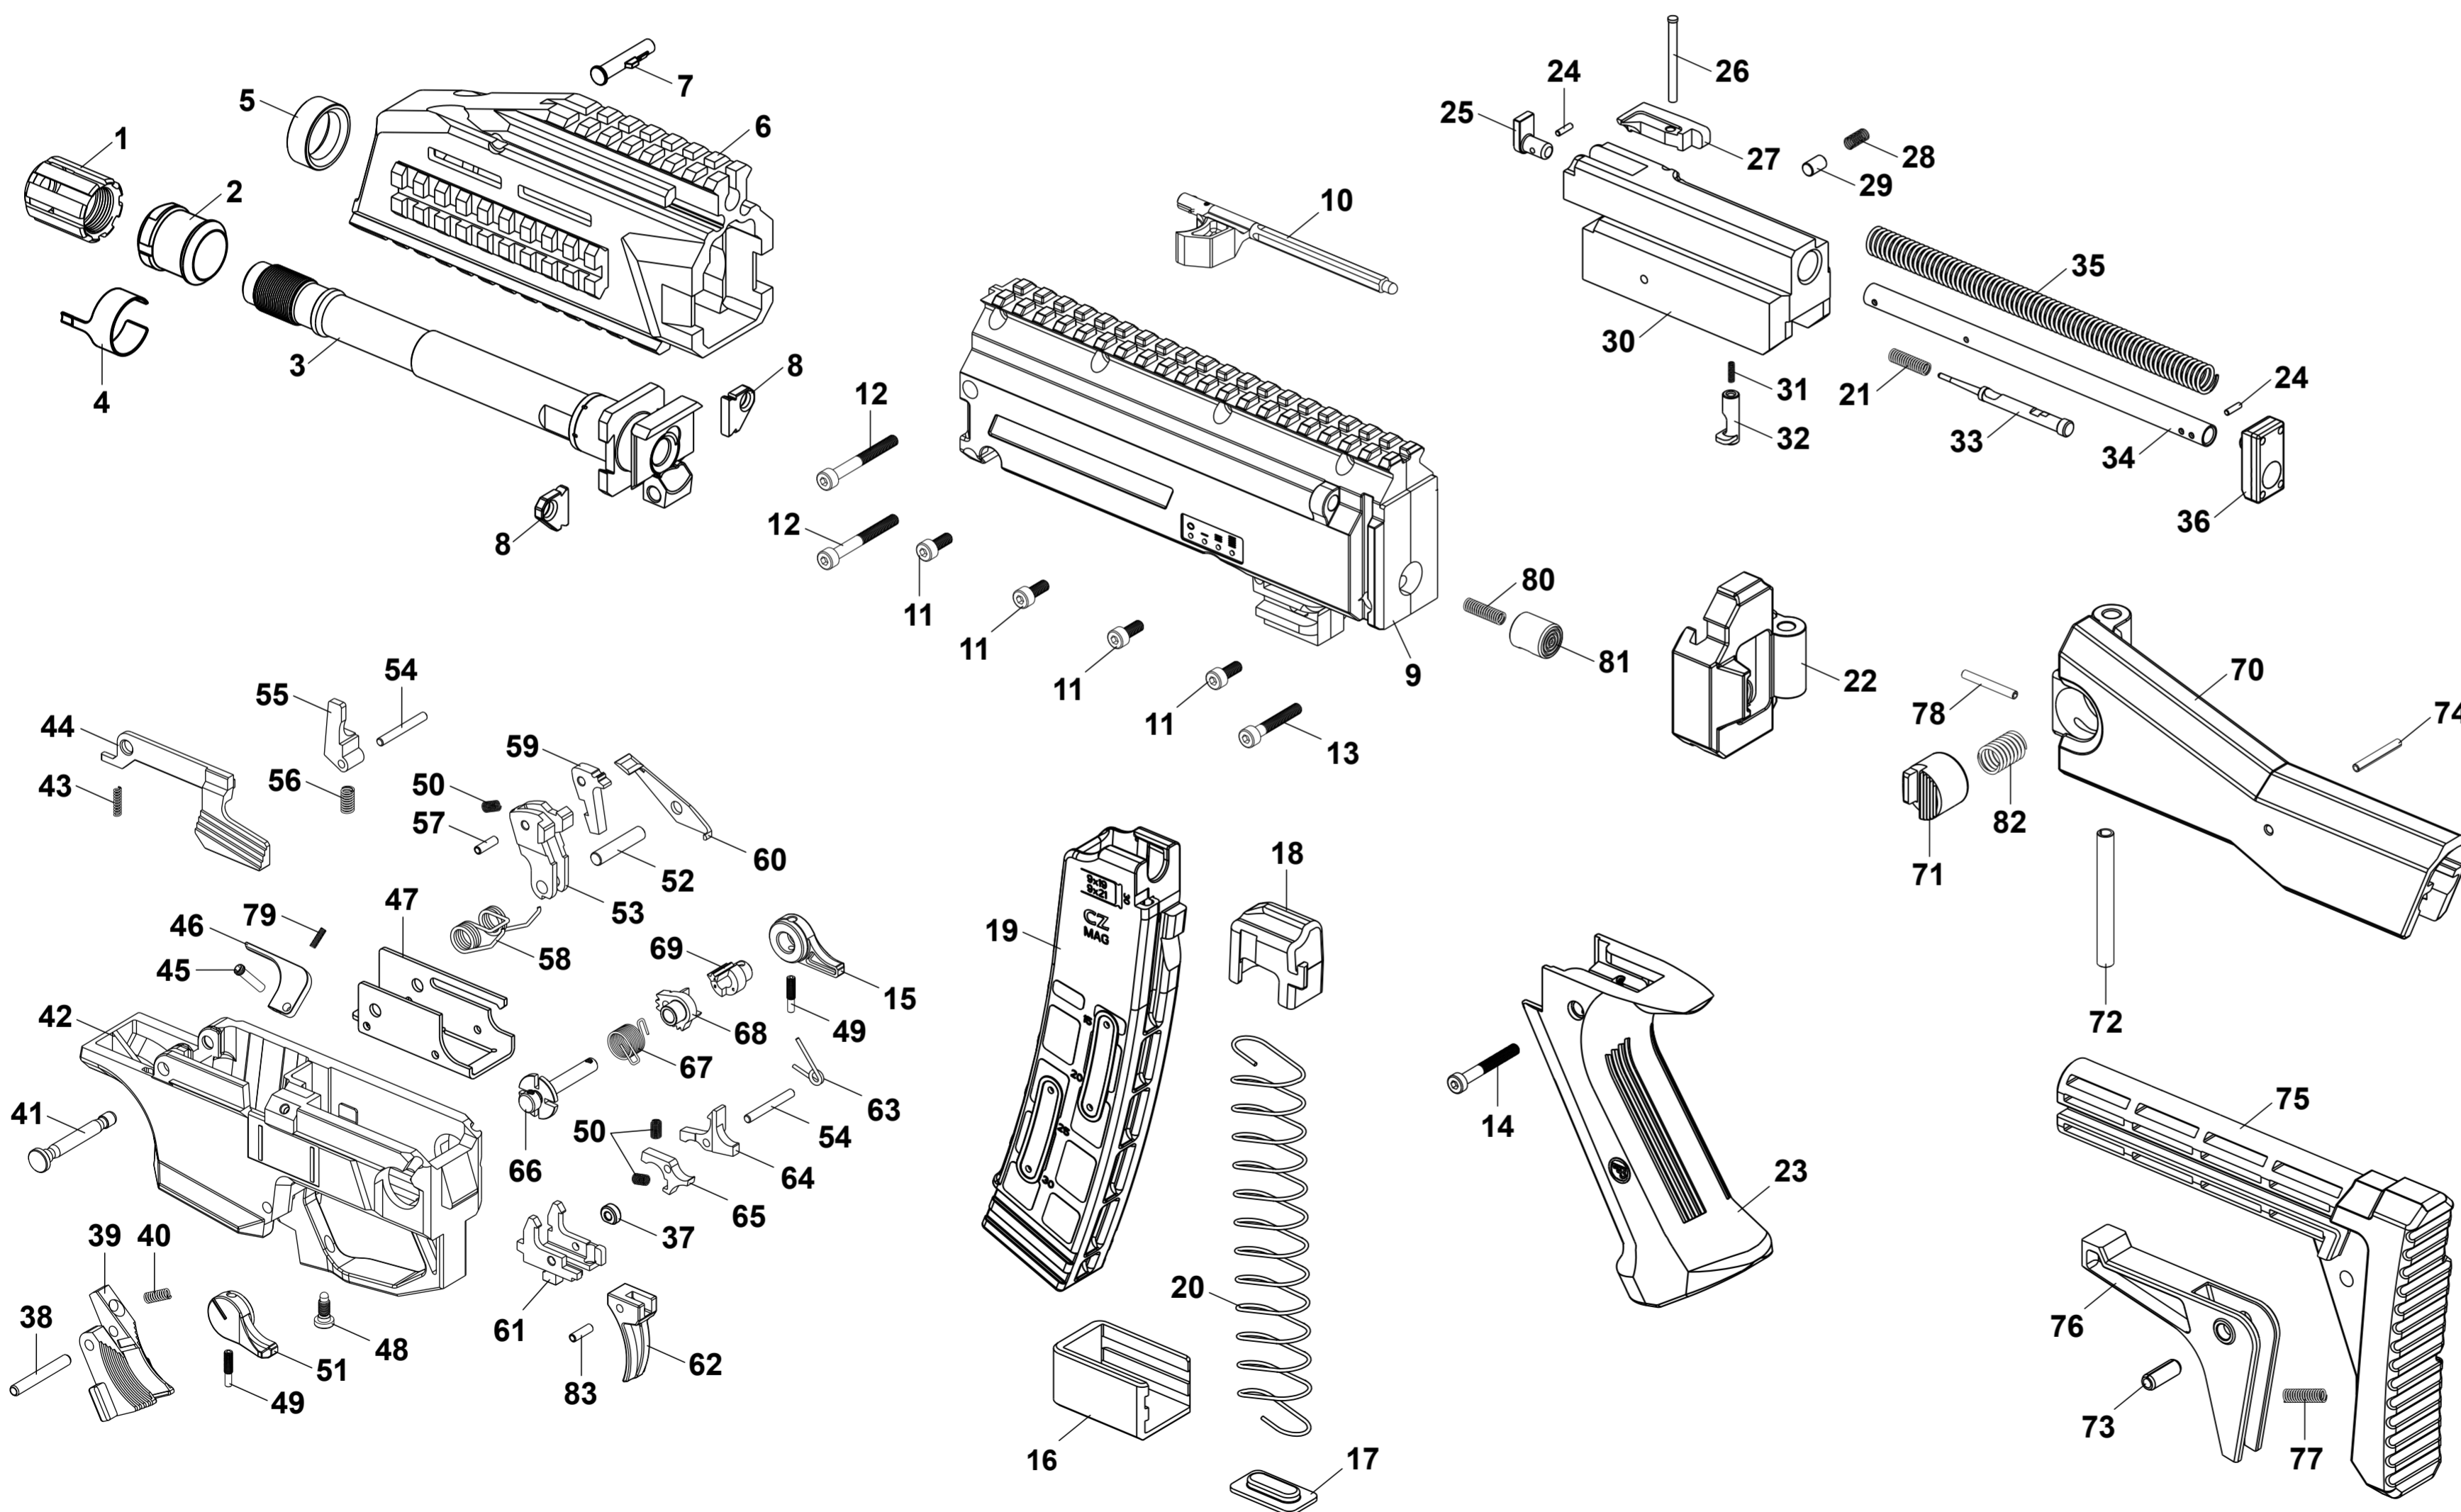

CZ SCORPION

EVO 3 A1

- | | | | |
|----|-------------------------------|----|--------------------------------|
| 1 | Kompenzátor | 44 | Střelecká pohotovost |
| 2 | Matice hlavně | 45 | Čep vyhazovače |
| 3 | Hlaveň | 46 | Vyhazovač |
| 4 | Západka kompenzátoru | 47 | Spoušťový kontejner |
| 5 | Izolační kroužek | 48 | Šroub kontejneru |
| 6 | Předpažbí | 49 | Šroub ovladače (2x) |
| 7 | Kolík předpažbí | 50 | Pružina biciho mechanismu (3x) |
| 8 | Poutko přední (2x) | 51 | Ovladač levý |
| 9 | Pouzdro | 52 | Čep klaviva |
| 10 | Táhlo a hmatník | 53 | Klavivo |
| 11 | Šroub pouzdra krátký (4x) | 54 | Čep spouště (2x) |
| 12 | Šroub pouzdra dlouhý (2x) | 55 | Automatická spoušť |
| 13 | Šroub pouzdra střední | 56 | Pružina automatické spouště |
| 14 | Šroub pažbičky | 57 | Čep páky klaviva |
| 15 | Ovladač pravý | 58 | Pružina klaviva |
| 16 | Dno zásobníku | 59 | Páka klaviva |
| 17 | Západka dna zásobníku | 60 | Páka blokace |
| 18 | Podavač | 61 | Spoušť |
| 19 | Plášť zásobníku | 62 | Hmatník spouště |
| 20 | Pružina zásobníku | 63 | Pružina spouště |
| 21 | Pružina úderníku | 64 | Přerušovač |
| 22 | Kloub | 65 | Západka rohatky |
| 23 | Pažbička | 66 | Čep rohatky |
| 24 | Kolík uzávěru (2x) | 67 | Pružina rohatky |
| 25 | Přední uzávěr trnu | 68 | Rohatka |
| 26 | Čep vyťahovače | 69 | Polohovač vačky |
| 27 | Vyťahovač | 70 | Tubus opěry |
| 28 | Pružina vyťahovače | 71 | Západka opěry |
| 29 | Podložka pružiny vyťahovače | 72 | Kolík kloubu |
| 30 | Závěr | 73 | Kolík polohovače |
| 31 | Pružina blokace | 74 | Kolík opěry |
| 32 | Blokace | 75 | Ramenní opěra |
| 33 | Úderník | 76 | Polohovač ramenní opěry |
| 34 | Vodící trn | 77 | Pružina polohovače |
| 35 | Vratná pružina | 78 | Kolík západky opěry |
| 36 | Nárazník | 79 | Pružina západky klavivka |
| 37 | Vložka spouště | 80 | Pružina demontážního tlačítka |
| 38 | Kolík záhytu zásobníku | 81 | Demontážní tlačítko |
| 39 | Záhyt zásobníku | 82 | Pružina západky opěry |
| 40 | Pružina záhytu zásobníku | 83 | Kolík hmatníku spouště |
| 41 | Rozborný čep | | |
| 42 | Pouzdro spouštědla | | |
| 43 | Pružina střelecké pohotovosti | | |